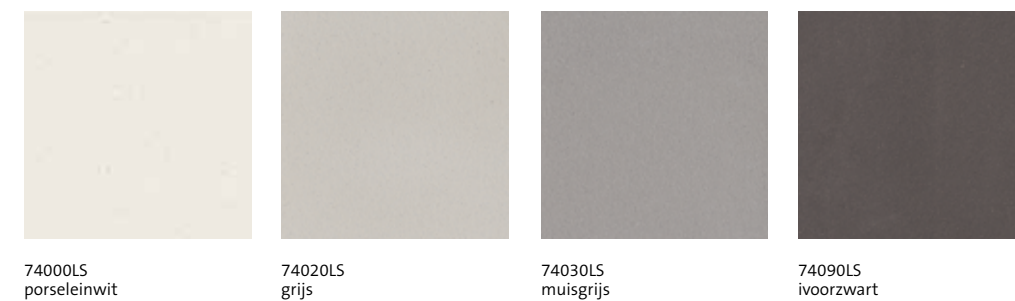

Softgrip antisliptegels LS ongeglaazuurd 30 x 30 cm (mat)