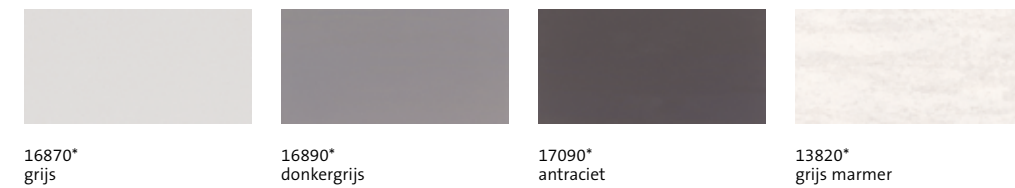

Accentwandtegels 15 x 30 cm (glanzend* / mat, uni)